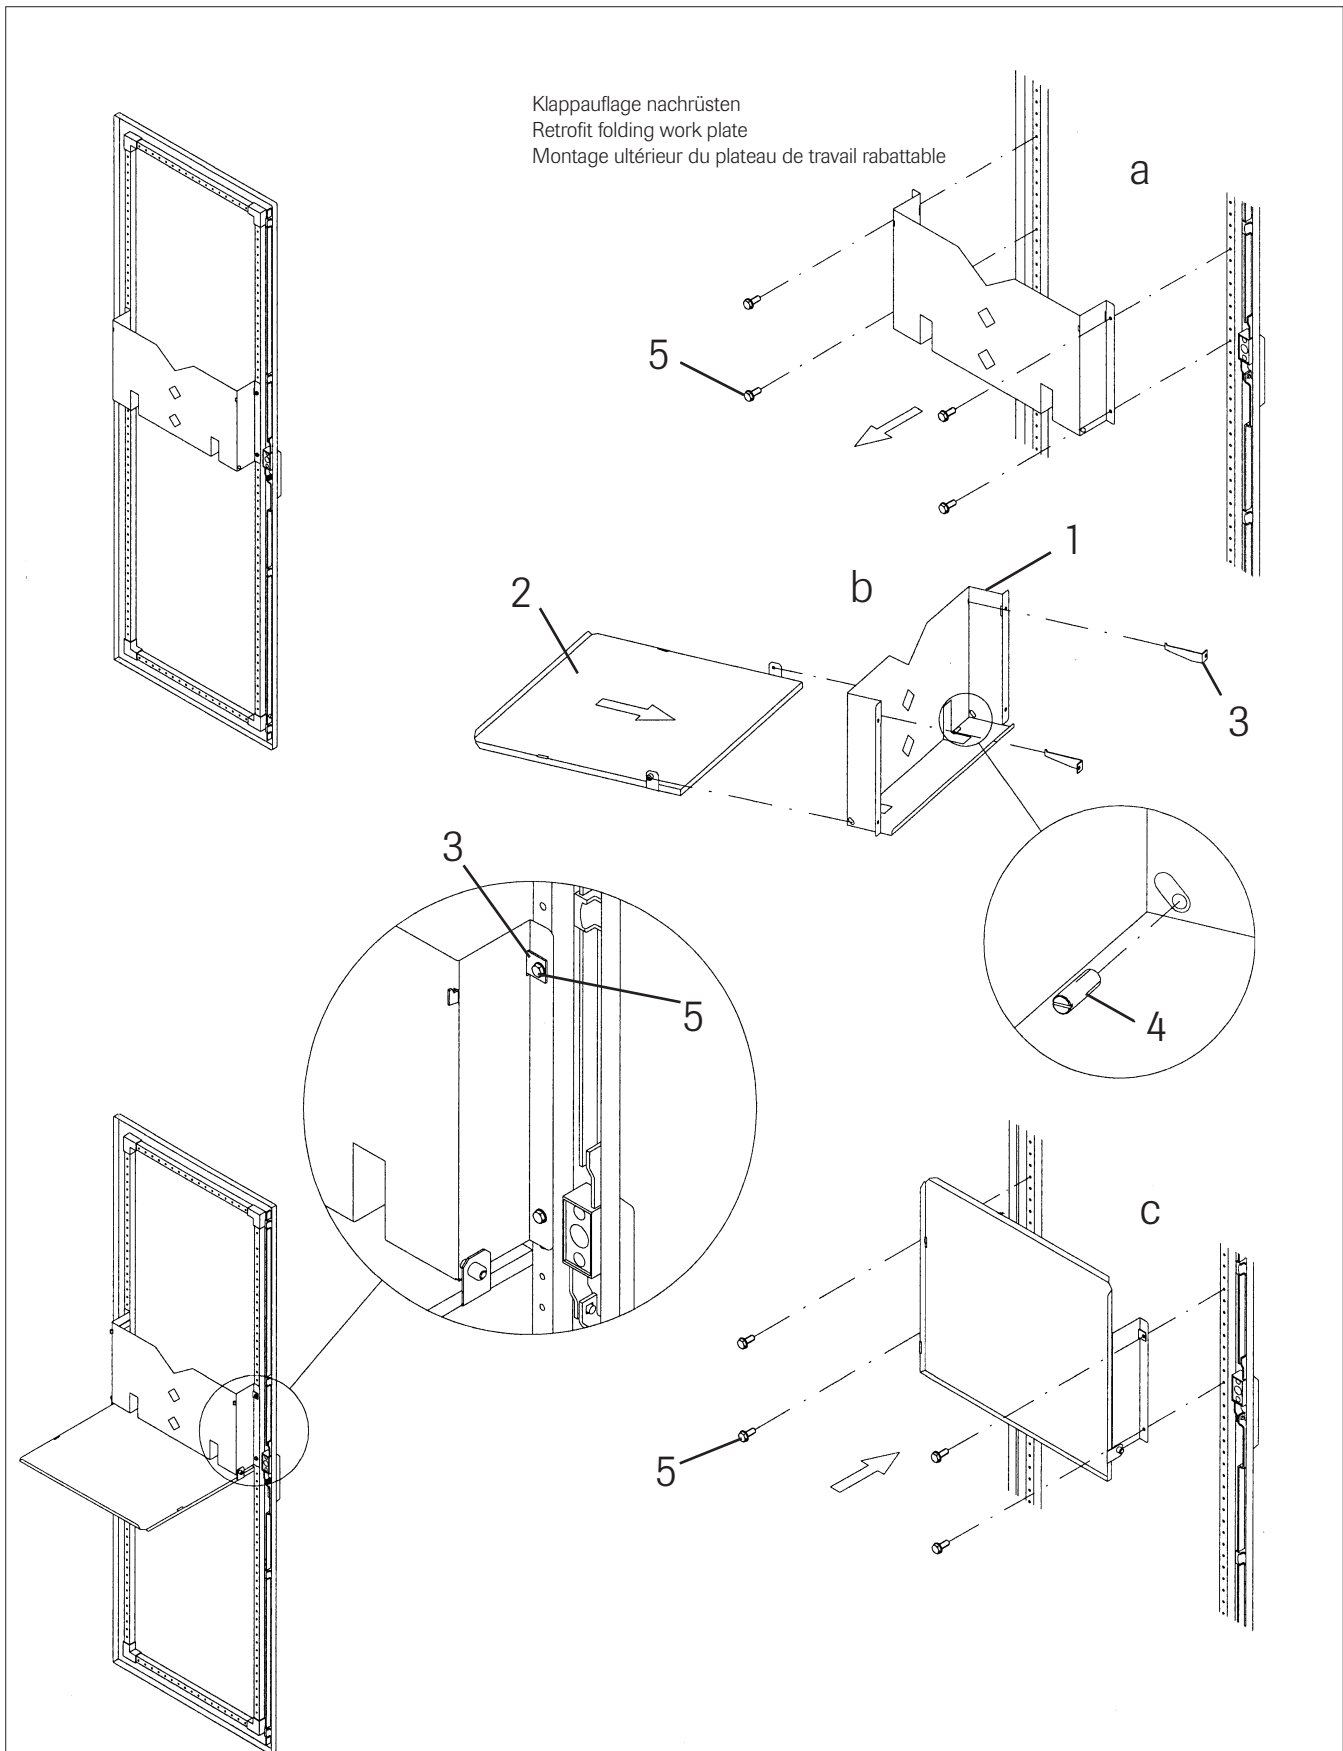

Montageanleitung - Klappauflage für Schaltplantaschen
 Mounting instruction - Folding work plate
 Notice de montage - Plateau de travail rabattable

- 1 Schaltplantasche 0396
- 2 1x Klappauflage
- 3 2x Einhängenwinkel
- 4 2x Schaftschraube
- 5 Sechskantschraube
(4x von Schaltplantasche 0396)

- 1 Diagramm pockets 0396
- 2 1x Folding work plate
- 3 2x Clip angle
- 4 2x Screw
- 5 Hexagon screw
(4x from Diagramm pockets 0396)

- 1 Pochettes à plans 0396
- 2 1x Plateau de travail rabattable
- 3 2x Angle à clips
- 4 2x Vis
- 5 Vis à six pans
(4x de Pochettes à plans 0396)